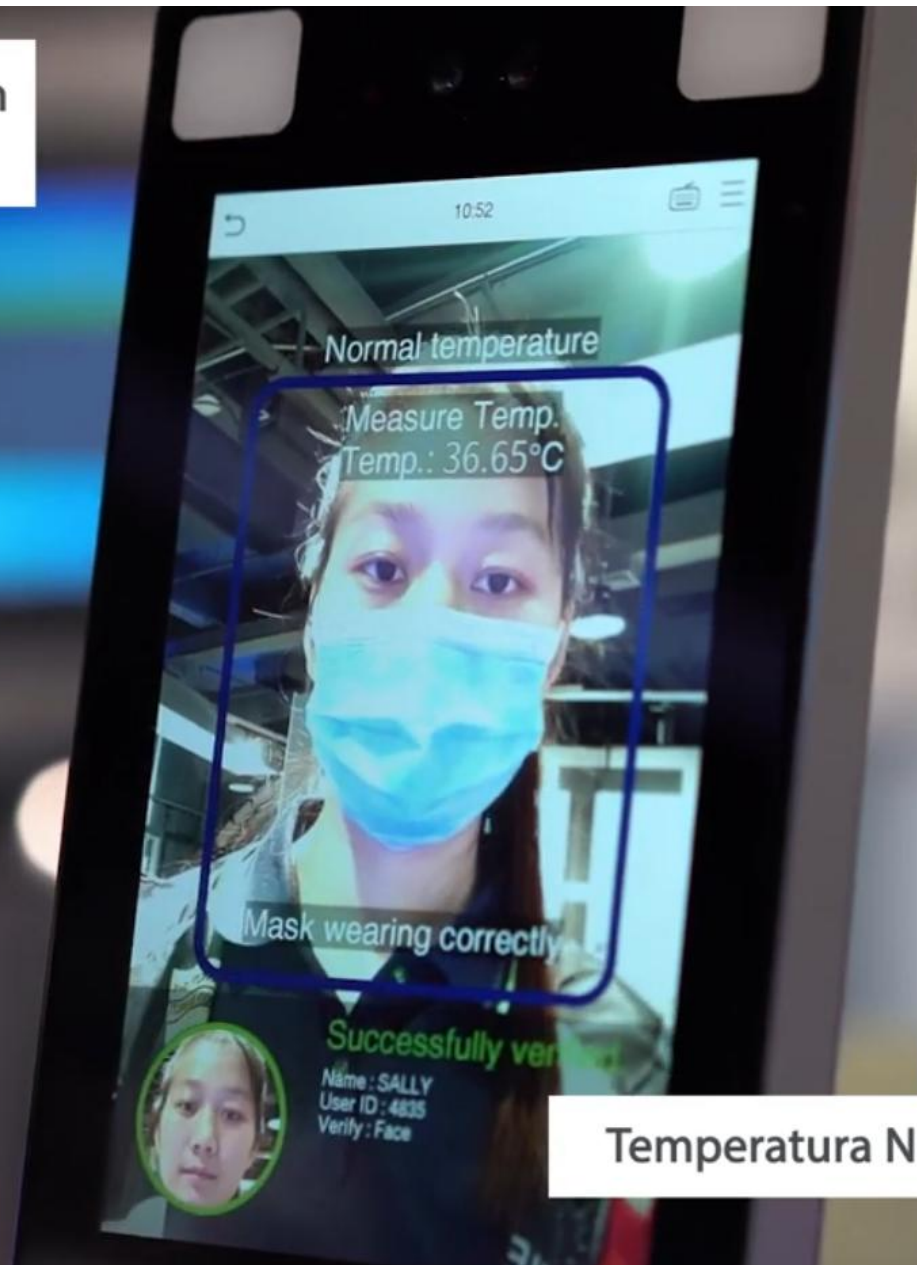

Reconocimiento Facial, Detección  
de Fiebre y Cubrebocas

Temperatura Normal: **Acceso Correcto**

## Reconocimiento Facial, Detección de Fiebre y Cubrebocas

Temperatura Normal: **Acceso Correcto**

## Veloz Reconocimiento de Palma sin Contacto

Temperatura Normal: **Acceso Correcto**

Sin Cubrebocas : **Acceso Denegado**

00:20

Sin Cubrebocas : **Acceso Denegado**

Temperatura Corporal Alta:  
**Acceso Denegado con Alarma**

## Terminal de control de acceso biométrico de alta velocidad con reconocimiento facial, venas de palma y máscara y medición de temperatura corporal