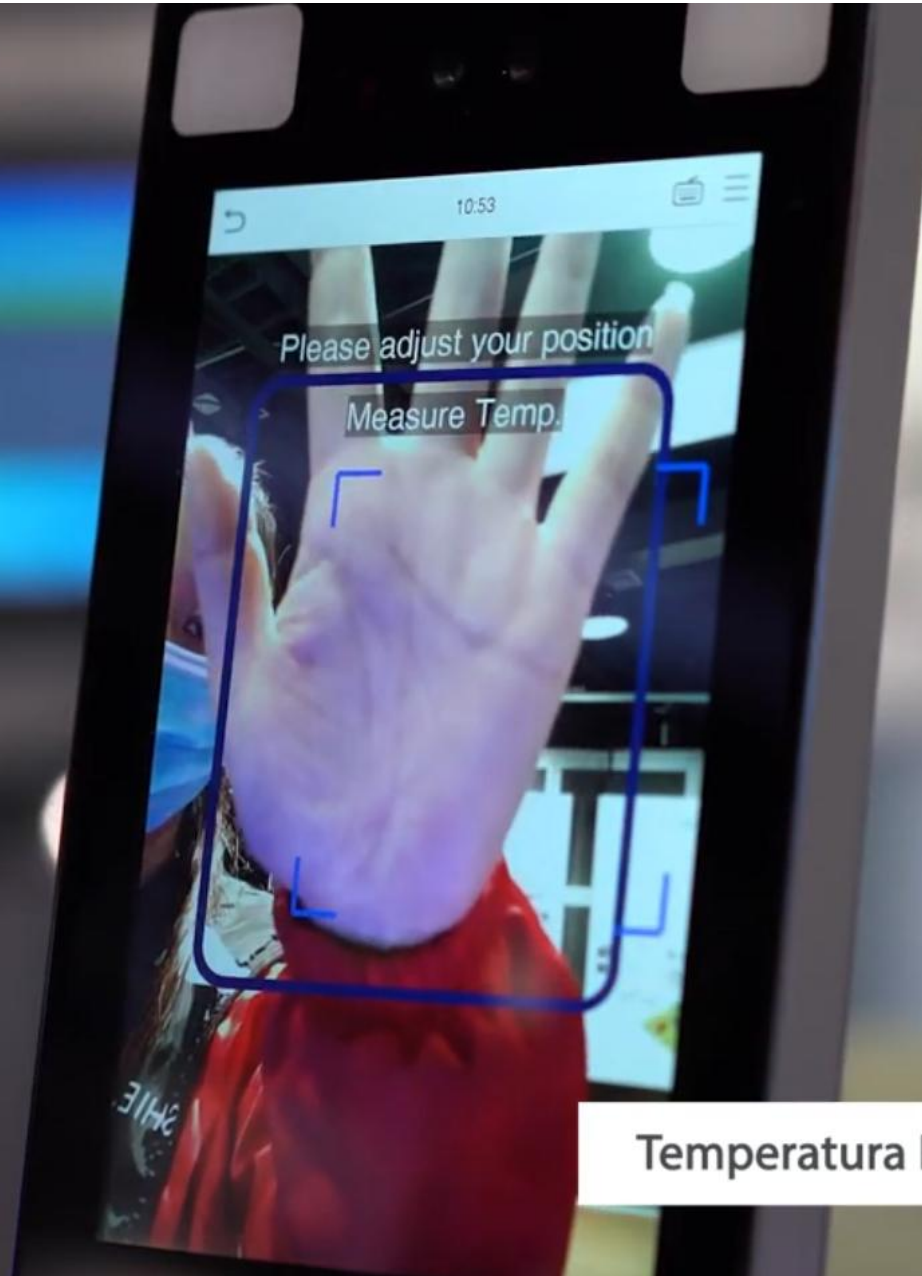

Veloz Reconocimiento de Palma sin Contacto

Temperatura Normal: **Acceso Correcto**